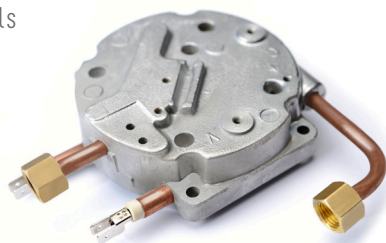

Quick 3000 serie

Stijlvol genieten van Italiaanse koffiespecialiteiten

De Quick 3000 serie combineert een robuuste RVS body met de superkracht van het Quick Thermoblock. Ongekend snel en blijvend constant op temperatuur. Met doorloopdosering (Quick 3002) of gelijktijdig koffie zetten én stomen dankzij een tweede Thermoblock (Quick 3004).

3000/3002/3004

Stijlvol genieten van Italiaanse koffiespecialiteiten

De Quick 3000 serie onderstreept het imago van Quick Mill als fabrikant van kwalitatief ijzersterke espressomachines die een zeer lange levensduur kennen. Het Quick Thermoblock is revolutionair en biedt de beste bescherming tegen kalkafzetting ten opzichte van conventionele machines.

Het kloppend hart van deze machine verwarmt razendsnel vers, uit het reservoir opgepompt, water naar een constante koffietemperatuur. Daarnaast vervult het Thermoblock, na omschakeling, met hetzelfde gemak de stoomfunctie. De Quick 3000 serie is leverbaar in 3 uitvoeringen. De Quick 3002 voegt doorloopdosering toe, de Quick 3004 is uitgevoerd met een tweede Thermoblock voor afgifte van heet water voor thee of direct stomen terwijl u koffie zet.

Voor de Quick 3000 serie is een bijpassende uitkloplade voor onder de machine leverbaar.

Afmeting:	(B/H/D) 250 x 380 x 280 mm	Warmtebron:	Koperen Thermoblock
Inhoud waterreservoir:	1,8 liter	Soort koffie:	Losse koffie of Servings
Vermogen:	1080W, 2 x 1080W (Quick 3004)	Stoom:	Ja
Gewicht:	9,2 tot 11 kg (Quick 3004)	Uitvoering:	Volledig in RVS
Pompdruk:	16 bar	Garantie:	2 jaar