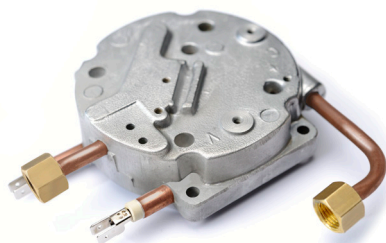

Quick 3035

Compleet genieten van espresso en cappuccino

De Quick 3035 combineert een robuuste RVS body met de superkracht van het Quick Thermoblock. Dankzij de ingebouwde 'snelle molen' kunt u naar hartenlust experimenteren met koffiebonen naar keuze.

Quick 3035

Compleet genieten van espresso en cappuccino

De Quick 3035 onderstreept het imago van Quick Mill als fabrikant van kwalitatief ijzersterke espressomachines die een zeer lange levensduur kennen. Het Quick Thermoblock is revolutionair en biedt de beste bescherming tegen kalkafzetting ten opzichte van conventionele machines.

Het kloppend hart van deze machine verwarmt razendsnel vers, uit het reservoir opgepompt, water naar een constante koffietemperatuur. Daarnaast vervult het Thermoblock, na omschakeling, met hetzelfde gemak de stoomfunctie. De Quick 3035 heeft een ingebouwde koffiemolen die deze machine tot een compacte alles-in-één espresso/cappuccino topper maakt.

Voor de Quick 3035 is een bijpassende uitkloplade voor onder de machine leverbaar.

Afmeting: (B/H/D) 320 x 380 x 280 mm
Inhoud waterreservoir: 1,8 liter
Vermogen: 1200W
Gewicht: 13 kg
Pompdruk: 16 bar

Warmtebron: Koperen Thermoblock
Soort koffie: Losse koffie of Servings
Stoom: Ja
Uitvoering: Volledig in RVS
Garantie: 2 jaar