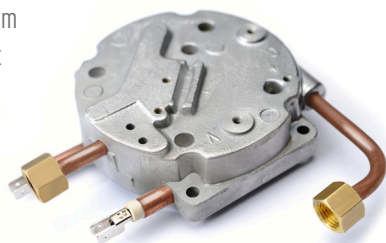

# Quick 810/820

Klassiek genieten van espresso en cappuccino

Meer dan 30 jaar vrijwel ongewijzigd in productie. Befaamd om zijn lange levensduur. De Quick 800 serie is voorzien van het unieke Quick Thermoblock. Deze robuuste warmtewisselaar verwarmt vers opgepompt water naar een constante koffietemperatuur.

Dankzij deze techniek wordt kalkafzetting tot een minimum beperkt. Maar zeker zo belangrijk, snel op temperatuur en binnen luttele seconden switchen van espresso naar stoom voor cappuccino. Prego!

Voor de Quick 800 serie is een bijpassende uitkloplade voor onder de machine leverbaar.

Afmeting:	(B/H/D) 190 x 330 x 220 mm
Inhoud waterreservoir:	1,8 liter
Vermogen:	1080W
Gewicht:	7 kg
Pompdruk:	16 bar
Warmtebron:	Koperen Thermoblock
Soort koffie:	Losse koffie (Quick 820) of Servings (Quick 810)
Stoom:	Ja
Kleuren:	RVS/Rood, RVS/Zwart
Garantie:	2 jaar